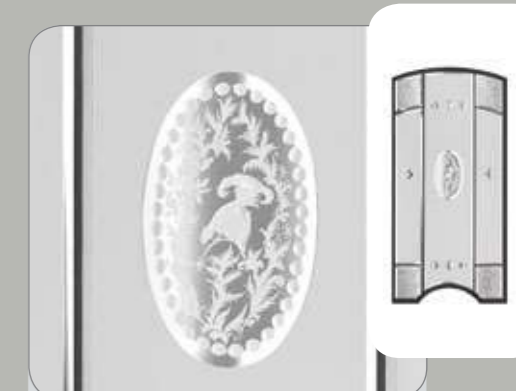

Glasnummer: 1354
Technik: Bleiverglasung
Hauptglas: Satinato
Lieferbar für: van Gogh 56