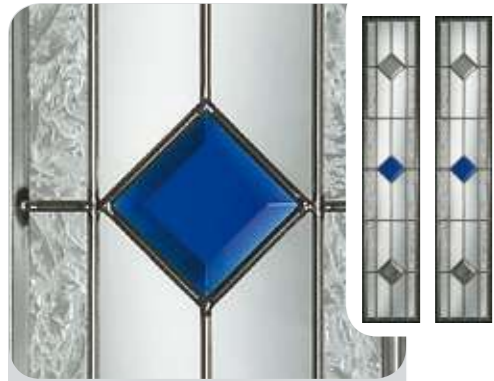

Glas

Glasvarianten bei KOMPOtherm®

Glasnummer: 1131
Technik: Bleiverglasung
Hauptglas: Reflo
Lieferbar für: Chagall 18V