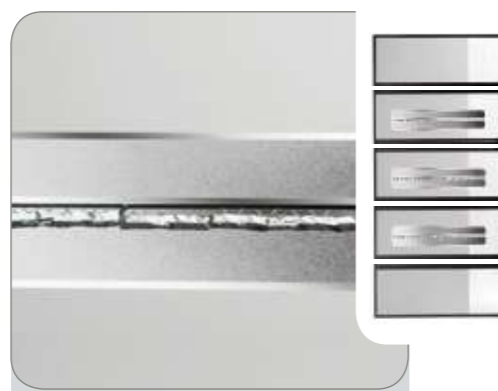

Glasnummer: 1419
Technik: Motivverglasung
Hauptglas: Float mattiert
Lieferbar für: E-157