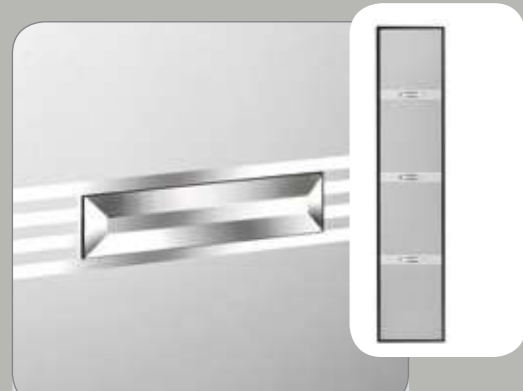

Glasnummer: 1415
Technik: Motivverglasung
Hauptglas: Float mattiert
Lieferbar für: E-70