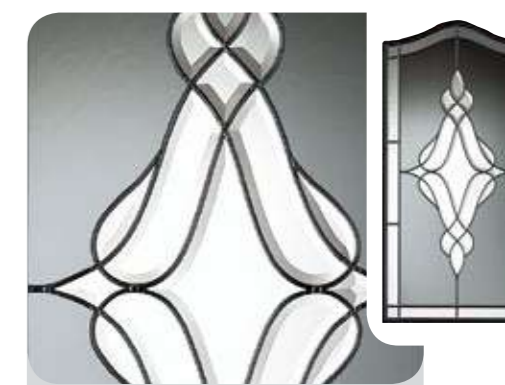

Glasnummer: 945
Technik: Bleiverglasung
Hauptglas: Artista grau
Lieferbar für: van Gogh 8V
Rembrandt 8V