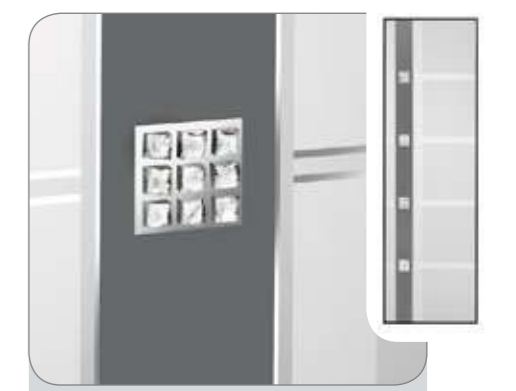

Glasnummer: 1357
Technik: Motivverglasung
Hauptglas: Float mattiert
Lieferbar für: E-204