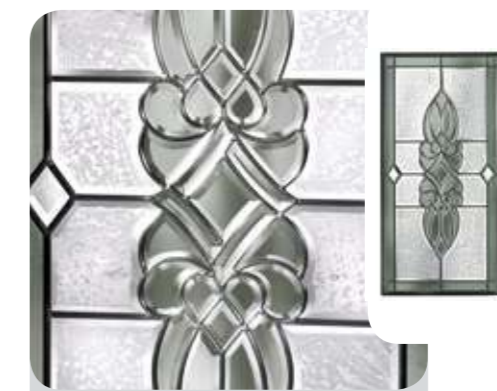

Glasnummer: 1428
Technik: Bleiverglasung
Hauptglas: Eisblume
Lieferbar für: Chagall 8V