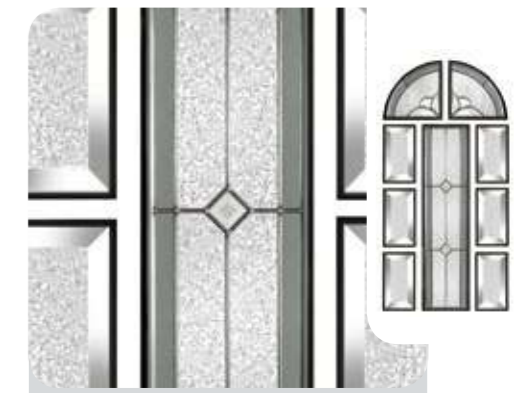

Glasnummer: 1351
Technik: Bleiverglasung
Hauptglas: Eisblume
Lieferbar für: Dürer 74