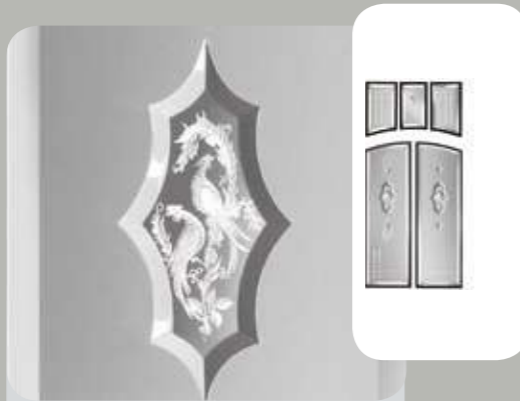

Glasnummer: 1245
Technik: Motivverglasung
Hauptglas: Satinato
Lieferbar für: Chagall 90