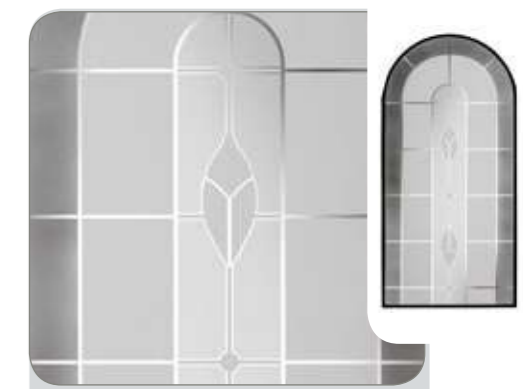

Glasnummer: 1393
Technik: Motivverglasung
Hauptglas: Float mattiert
Lieferbar für: Dürer 8V