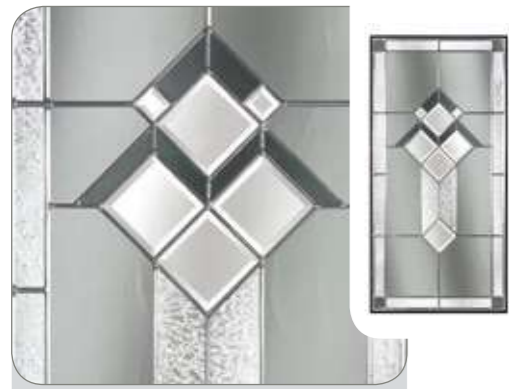

Glas

Glasvarianten bei KOMPOtherm®

Glasnummer: 1376
Technik: Bleiverglasung
Hauptglas: Artista grau
Lieferbar für: Chagall 8V