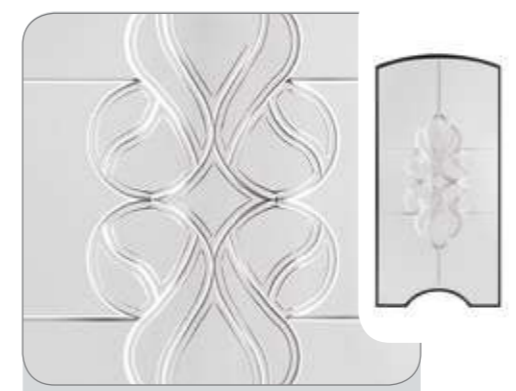

Glasnummer: 1355
Technik: Motivverglasung
Hauptglas: Float mattiert
Lieferbar für: van Gogh 56
Dürer 8V