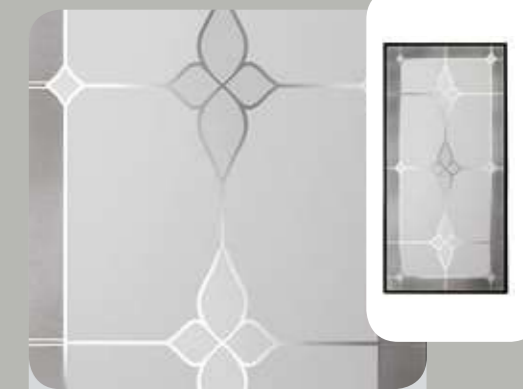

Glasnummer: 1390
Technik: Motivverglasung
Hauptglas: Float mattiert
Lieferbar für: Chagall 8V