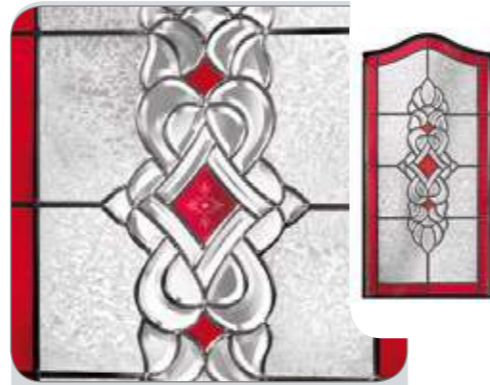

Glasnummer: 1432
Technik: Bleiverglasung
Hauptglas: Eisblume
Lieferbar für: Rembrandt 8V