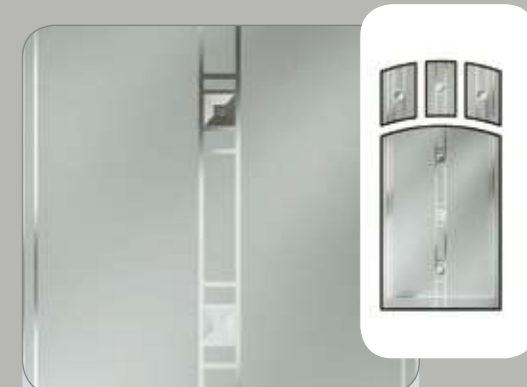

Glasnummer: 1163
Technik: Motivverglasung
Hauptglas: Float mattiert
Lieferbar für: van Gogh 49