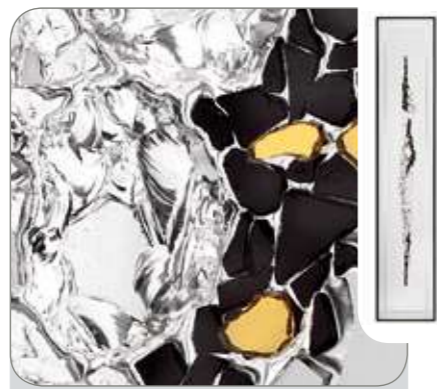

Glasnummer: 1365
Technik: Motivverglasung
Hauptglas: Float mattiert
Lieferbar für: Modell 3600