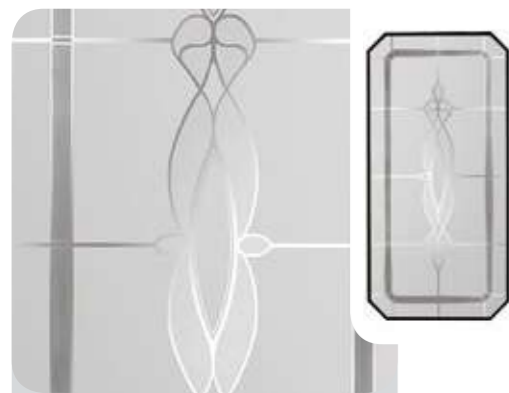

Glas

Glasvarianten bei KOMPOtherm®

Glasnummer: 1394
Technik: Motivverglasung
Hauptglas: Float mattiert
Lieferbar für: Rubens 8V