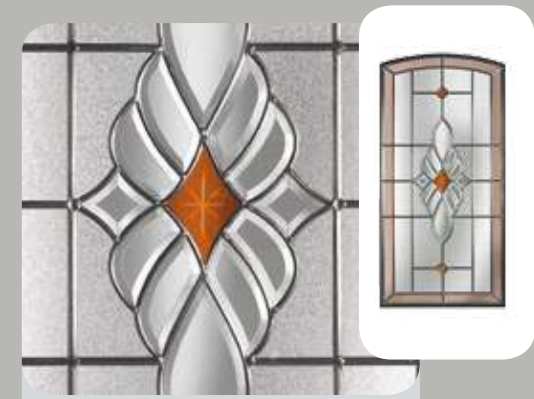

Glasnummer: 1312
Technik: Bleiverglasung
Hauptglas: Ornament 504
Lieferbar für: van Gogh 8V