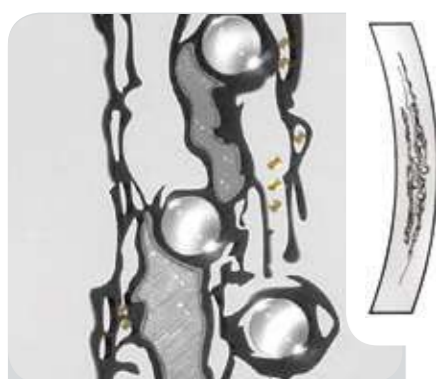

Glasnummer: 1247
Technik: Motivverglasung
Hauptglas: Float mattiert
Lieferbar für: E-130