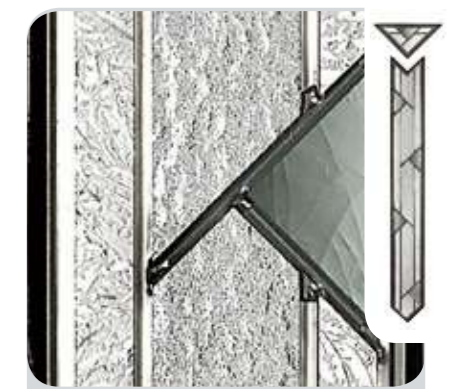

Glasnummer: 1375
Technik: Bleiverglasung
Hauptglas: Cathedral grau
Lieferbar für: Matisse 116, 117