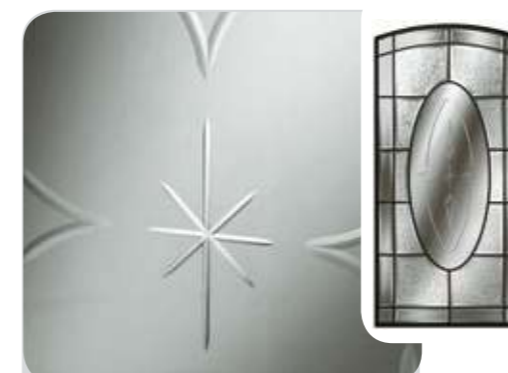

Glasnummer: 1120
Technik: Bleiverglasung
Hauptglas: Eisblume
Lieferbar für: van Gogh 8V