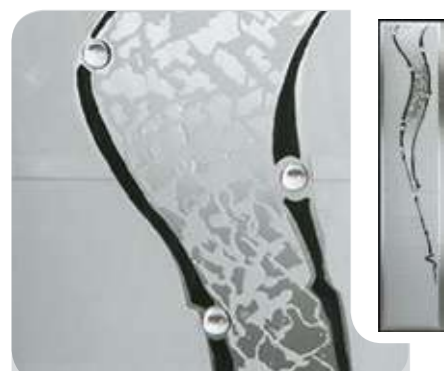

Glasnummer: 1034
Technik: Motivverglasung
Hauptglas: Gotik weiss mattiert
Lieferbar für: E-16