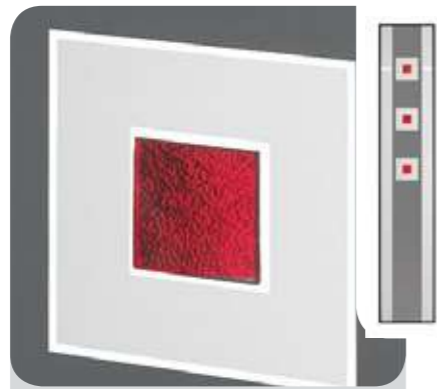

Glasnummer: 1359
Technik: Motivverglasung
Hauptglas: Float mattiert
Lieferbar für: E-198