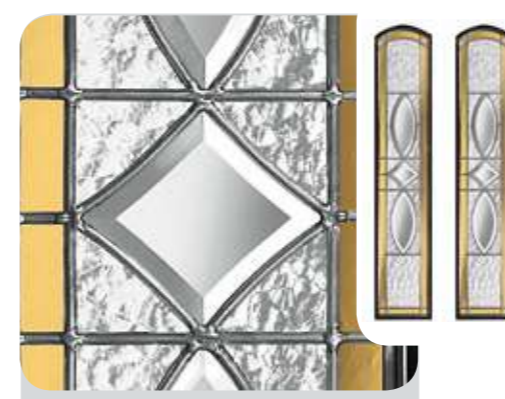

Glasnummer: 1318
Technik: Bleiverglasung
Hauptglas: Ornament 523
Lieferbar für: van Gogh 18V