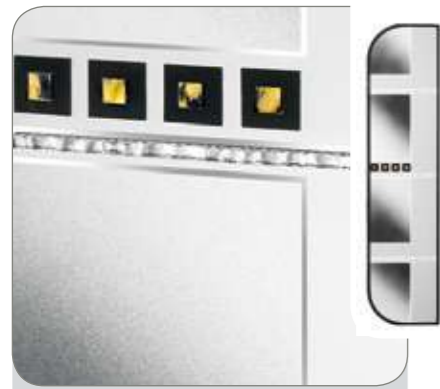

Glas

Glasvarianten bei KOMPOtherm®

Glasnummer: 1358
Technik: Motivverglasung
Hauptglas: Float mattiert
Lieferbar für: E-194