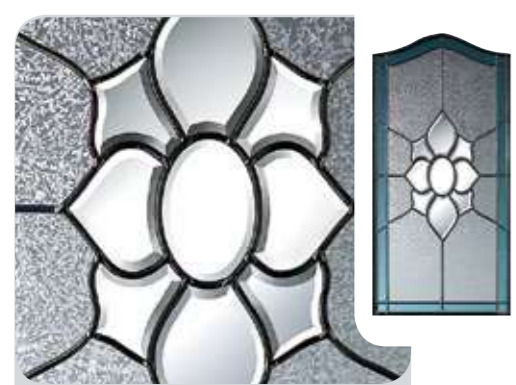

Glasnummer: 834
Technik: Bleiverglasung
Hauptglas: Eisblumenglas
Lieferbar für: Rembrandt 8V