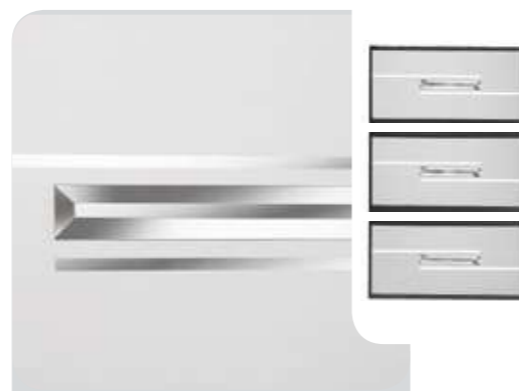

Glasnummer: 1420
Technik: Motivverglasung
Hauptglas: Float mattiert
Lieferbar für: E-158, E-213