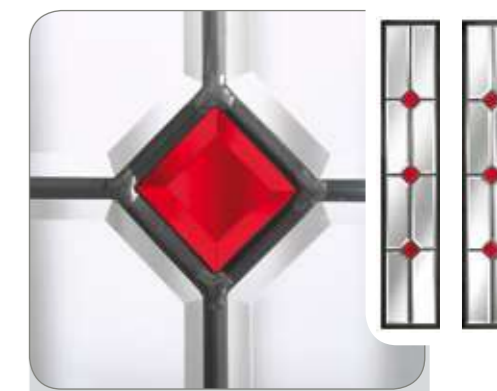

Glasnummer: 1429
Technik: Bleiverglasung
Hauptglas: Float
Lieferbar für: Chagall 18V