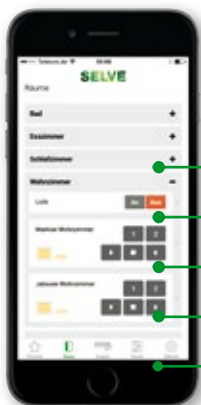

Bedienmöglichkeiten:

Leitungsgebundene Zeitschaltuhr Selvetimer Plus

- Extrem flache Bauweise mit großem Display
- Standardmaß 50 x 50 mm:
- Passt in viele Schalterprogramme
- Sehr einfache Einstellung, Memoryfunktion
- Automatisches Zufahren bei Sonnenuntergang (Astroabendprogramm)
- Verwendbar als Einzel-, Zentral- oder Gruppensteuerung

Funksteuerung per Handsender commeo Multi Send

- Großes, beleuchtetes Display, ansprechendes Design
- Mobile Funksteuerung (im Haus)
- Kleine Haussteuerung: 20 Kanäle und 10 Zeitschaltuhren
- Individuelle Benennung der Empfänger, Kanäle und Gruppen
- Kostenloses Konfig-Tool zur komfortablen Ersteinrichtung