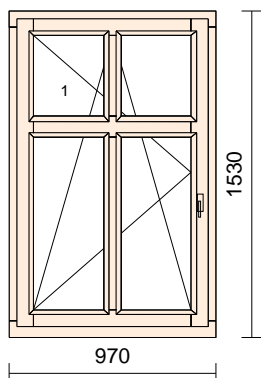

Position	Menge	Bezeichnung	E-Preis - € -	G-Preis - € -

Übertrag : 7651,07

5 1 Stück