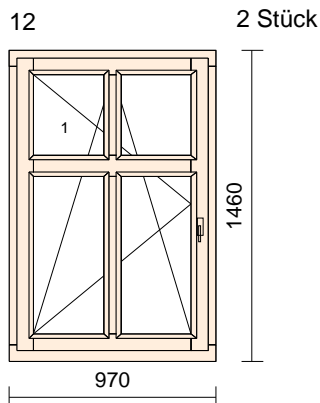

Position	Menge	Bezeichnung	E-Preis - € -	G-Preis - € -
----------	-------	-------------	------------------	------------------

1,42 m²
4 Stück
1 Stück

Füllung 4 * Wärmeschutzglas Ug 0,7W/m²K
70%, g-Wert 50% - mit TGI schwarz
Beschlag Drehkipp FE GSH rechts
Sprosse 98 mm, 2 * 78 mm
FBA: Fensterbankanschluss innen und aussen
Maß 970 mm x 1480 mm

Übertrag : 18413,96
LT

755,03 755,03

MP Wärmeschutzglas Ug 0,7
MP glasteilende Sprosse (Anzahl Sprossenfelder)
MP RAL deckend 2-farbig

2,80 m²
8 Stück
2 Stück

1 flg. Fenster Profilsystem 78
Holzart Sumatra Seraya SU600 Decklamelle
Farbe Element NCS S3010-Y10R-innen weiss
Regenschiene RSSp Alu-E6/EV1 silber
Versiegelung Silikon transparent
Füllung 4 * Wärmeschutzglas Ug 0,7W/m²K
70%, g-Wert 50% - mit TGI schwarz
Beschlag Drehkipp FE GSH links
Sprosse 98 mm, 2 * 78 mm
FBA: Fensterbankanschluss innen und aussen
Maß 970 mm x 1460 mm