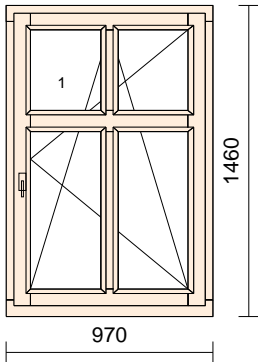

Position	Menge	Bezeichnung	E-Preis - € -	G-Preis - € -
		Übertrag :		20677,43
		Füllung	4 * Wärmeschutzglas Ug 0,7W/m²K 70%, g-Wert 50% - mit TGI schwarz	LT
		Beschlag	Drehkipp FE GSH rechts	
		Sprosse	98 mm, 2 * 78 mm	
		FBA:	Fensterbankanschluss innen und aussen	
		Maß	970 mm x 1460 mm	
			754,22	2262,66
		MP Wärmeschutzglas Ug 0,7		
		MP glasteilende Sprosse (Anzahl Sprossenfelder)		
		MP RAL deckend 2-farbig		
18	1 Stück	Mehrpreis für die Ausführung der Fensterelemente 2-farbig, innen RAL 9016 Verkehrsweiß außen NCS S3010-Y10R	1944,28	1944,28
Summe der Positionen				24884,37
Sonderposten-Rabatt 50% vom Neupreis			(rabattfähige Summe 24884,37) -50,00 %	-12442,19
Summe Netto				12442,18
Mwst			19,00 %	2364,01
Summe Brutto				14806,19

Wir hoffen, dass es Ihren Wünschen und Vorstellungen entspricht und würden uns über Ihren Besuch bei uns freuen.

Mit freundlichen Grüßen
Klenner GmbH