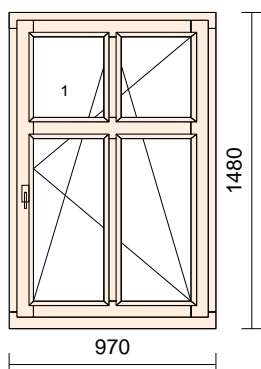

Position	Menge	Bezeichnung	E-Preis - € -	G-Preis - € -

1,42 m²
4 Stück
1 Stück

Füllung 4 * Wärmeschutzglas Ug 0,7W/m²K
70%, g-Wert 50% - mit TGI schwarz
Beschlag Drehkipp FE GSH rechts
Sprosse 98 mm, 2 * 78 mm
FBA: Fensterbankanschluss innen und aussen
Maß 970 mm x 1480 mm

Übertrag : 18413,96
LT

755,03 755,03

MP Wärmeschutzglas Ug 0,7
MP glasteilende Sprosse (Anzahl Sprossenfelder)
MP RAL deckend 2-farbig