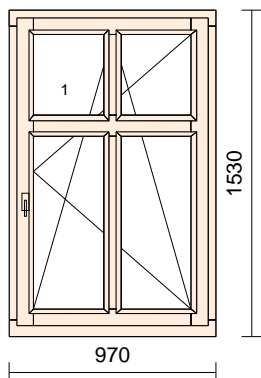

1 flg. Fenster Profilsystem

78

Holzart Sumatra Seraya SU600 Decklamelle
Farbe Element NCS S3010-Y10R-innen weiss
Regenschiene RSSp Alu-E6/EV1 silber
Versiegelung Silikon transparent
Füllung 4 * Wärmeschutzglas Ug 0,7W/m²K LT
70%, g-Wert 50% - mit TGI schwarz

Beschlag Drehkipp FE GSH links
Sprosse 98 mm, 2 * 78 mm
FBA: Fensterbankanschluss innen und aussen
Maß 970 mm x 1530 mm

1,48 m²
4 Stück
1 Stück

MP Wärmeschutzglas Ug 0,7
MP glasteilende Sprosse (Anzahl Sprossenfelder)
MP RAL deckend 2-farbig

767,30 767,30

6 1 Stück