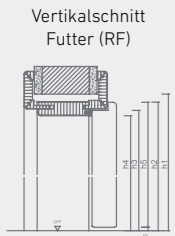

TÜRBLATTGRÖSSEN (VORZUGSGRÖSSEN NACH DIN 18101)											
EINFLÜGELIGE TÜREN						ZWEIFLÜGELIGE TÜREN					
Wandöffnungsmaß		Türblatt-Außenmaße				Wandöffnungsmaß		Türblatt-Außenmaße			
		Gefälztes Türblatt		Ungefälztes Türblatt				Gefälztes Türblatt		Ungefälztes Türblatt	
Breite	Höhe	Breite	Höhe	Breite	Höhe	Breite	Höhe	Breite	Höhe	Breite	Höhe
635	2005	610	1985	584	1972	1260	2005	1235	1985	1209	1972
760	2005	735	1985	709	1972	1510	2005	1485	1985	1459	1972
885	2005	860	1985	834	1972	1760	2005	1735	1985	1709	1972
1010	2005	985	1985	959	1972	2010	2005	1985	1985	1959	1972
1135	2005	1110	1985	1084	1972	2260	2005	2235	1985	2209	1972
1260	2005	1235	1985	1209	1972	2510	2005	2485	1985	2459	1972
635	2130	610	2110	584	2097	1260	2130	1235	2110	1209	2097
760	2130	735	2110	709	2097	1510	2130	1485	2110	1459	2097
885	2130	860	2110	834	2097	1760	2130	1735	2110	1709	2097
1010	2130	985	2110	959	2097	2010	2130	1985	2110	1959	2097
1135	2130	1110	2110	1084	2097	2260	2130	2235	2110	2209	2097
1260	2130	1235	2110	1209	2097	2510	2130	2485	2110	2459	2097

WANDÖFFNUNGEN													
1. Normalhöhe nach DIN 18100 (Nennmaß)	2005						2130						
Maueröffnungshöhe min.-max. in [mm]	2000-2020 (2015*)						2125-2145 (2140*)						
Türblattaußenmaße in [mm]	1985						2110						
2. Normalbreite (1-flg.) nach DIN 18100 (Nennmaß)	635	760	885	1010	1135	1260							
Maueröffnungsbreite min.-max. in [mm]	625-665 (645*)	750-790 (770*)	875-915 (895*)	1000-1040 (1020*)	1125-1165 (1145*)	1250-1290 (1270*)							
Türblattaußenmaße in [mm]	610	735	860	985	1110	1235							
3. Normalbreite (2-flg.) nach DIN 18100 (Nennmaß)	1260			1510			1760			2010			
Maueröffnungsbreite min.-max. in [mm]	1250-1290 (1270*)			1500-1540 (1520*)			1750-1790 (1770*)			2000-2040 (2020*)			
Türblattaußenmaße in [mm]	1235			1485			1735			1985			
* Empfehlung PRÜM													
4. Verstellbarkeit in [mm]	75-95	95-115	115-135	135-155	155-175	175-195	195-215	215-235	235-255	260-280	280-300	300-320	320-340
Futterbreite/Wanddicke inkl. Putz von - bis [mm]	80	100	125	145	165	185	205	225	245	270	290	310	330

PRÜM-Türfutter können auch in der Höhe bauseits gekürzt werden. Dies richtet sich jedoch nach der möglichen Kürzung des verwendeten Türblatts. Vorgenannte Maße gelten auch für die Durchgangsfutter, jedoch kann das Durchgangsfutter in der Höhe beliebig verkürzt werden.