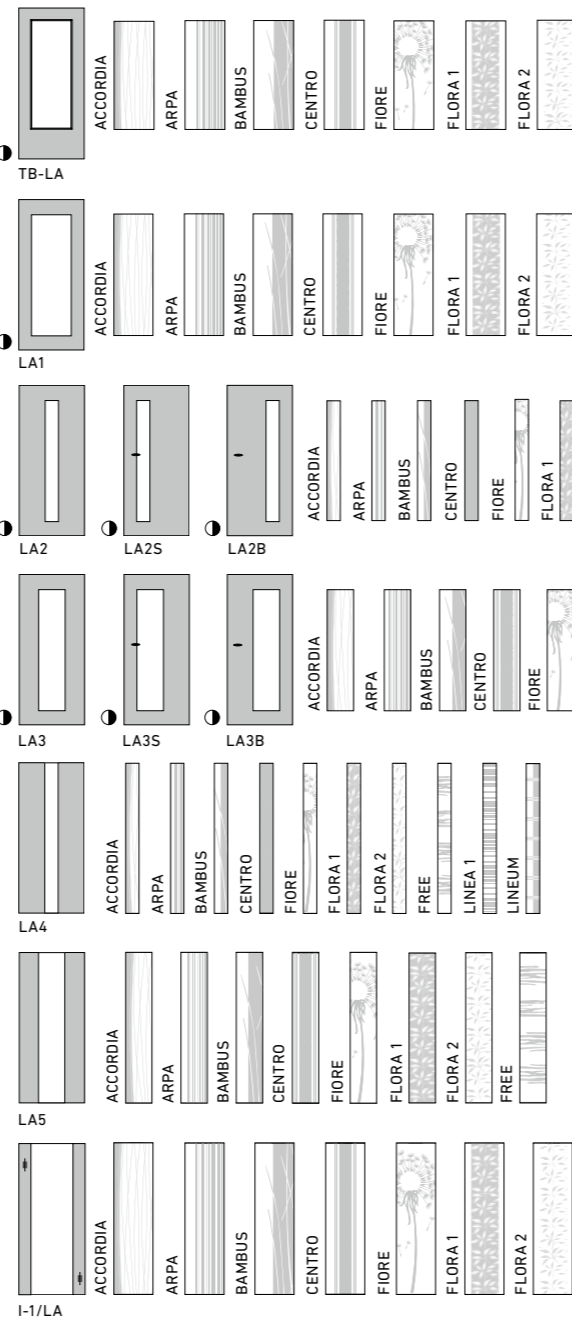

LICHTAUSCHNITTGLÄSER
OCULUS AVEC VERRES