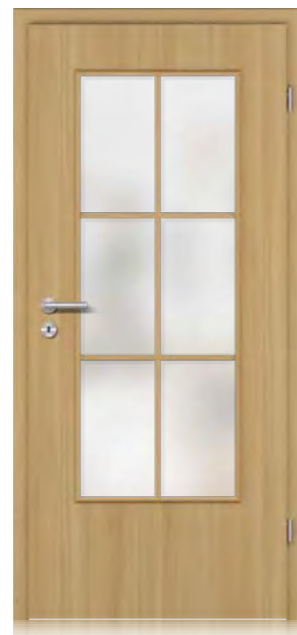

### QUERSCHNITT | TRAVERSE

RUNDKANTE | CHANT ARRONDIS

Lichtausschnitt-Türen

geschlossene Türen

**1** STANDARD TB-DA  
CPL Buche Pur  
-  
FU-RF-60/16  
RAVENNA, Standard-Rosette  
PORTES STANDARD TB-DA  
CPL Hêtre pur  
-  
FU-RF-60/16  
RAVENNA, rosette standard