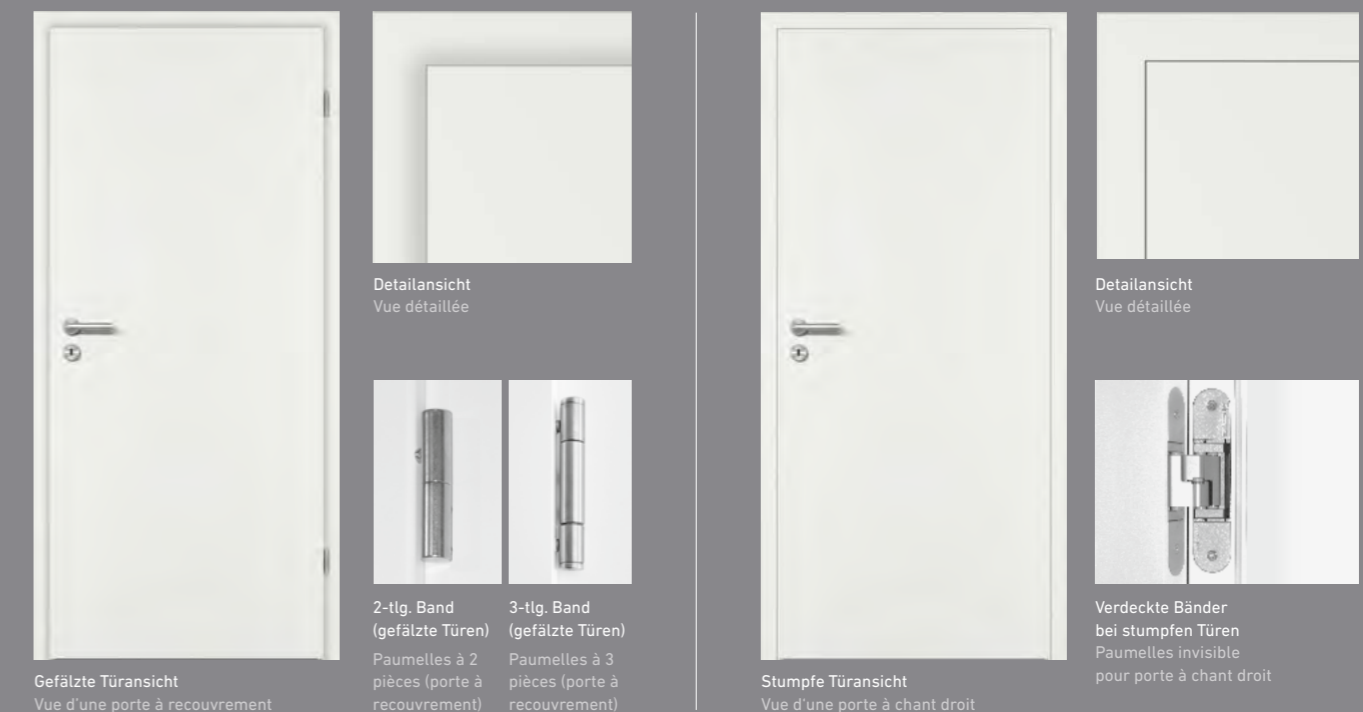

Ausführungen gefälzt und stumpf À recouvrement et à chant droit