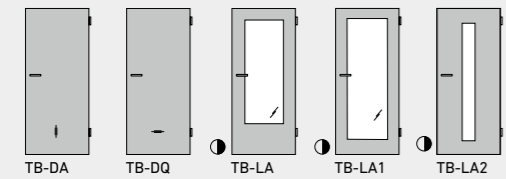

Gesamtübersicht STANDARD-Programm

Vue d'ensemble programme STANDARD

*LEGENDE S. 161 | *LÉGENDE S. 161

STANDARD | STANDARD

① Glasleisten in Edelstahl-Optik als Zusatzleistung erhältlich
Baguettes de verre d'aspect acier inoxydable disponibles comme prestation supplémentaire

OBERFLÄCHEN
SURFACES

CPL WEISSLACK 9010
CPL LAQUE BLANCHE 9010

TÜRKANTEN
CHANTS

RP PK2 PREMIUM KANTE

OBERFLÄCHEN
SURFACES

CPL WEISSLACK 9016
CPL LAQUE BLANCHE 9016

CPL SEIDENGRAU
CPL GRIS SOIE

CPL STAUBGRAU
CPL GRIS POUSSIÈRE

CPL GRAPHITGRAU
CPL GRIS GRAPHITE

TÜRKANTEN
CHANTS

RPKR PK2 PREMIUM KANTE

OBERFLÄCHEN
SURFACES

CPL KARO WHITE

CPL KARO BEIGE

CPL KARO GREY

CPL KARO DARK

TÜRKANTEN
CHANTS

PK2 PREMIUM KANTE

OBERFLÄCHEN
SURFACES

CPL AHORN PUR,
CPL BUCHE PUR
CPL ÉRABLE PUR,
CPL HÊTRE PUR

CPL TOUCH EICHE ASTIG DA/DQ, CPL TOUCH EICHE ALTHOLZ DA/DQ, CPL TOUCH PINIE DA/DQ
CPL TOUCH CHÊNE NOUEUX DA/DQ, CPL TOUCH VIEUX CHÊNE DA/DQ, CPL TOUCH PINE DA/DQ

CPL TOUCH EICHE DA/DQ, CPL TOUCH WHITELINE DA/DQ,
CPL TOUCH GREYLINE DA/DQ
CPL TOUCH CHÊNE DA/DQ, CPL TOUCH WHITELINE DA/DQ,
CPL TOUCH GREYLINE DA/DQ

CPL PERA GREY DA/DQ,
CPL PERA CREME DA/DQ

CPL EICHE, CPL GRAU,
CPL ESCHWEISS
CPL CHÊNE, CPL GRIS,
CPL FRÊNE BLANC

CPL TOUCH OAK WHITE DA/DQ, CPL TOUCH OAK CREME DA/DQ, CPL TOUCH OAK NATURE DA/DQ

TÜRKANTEN*
CHANTS*

GLÄSER | VERRES