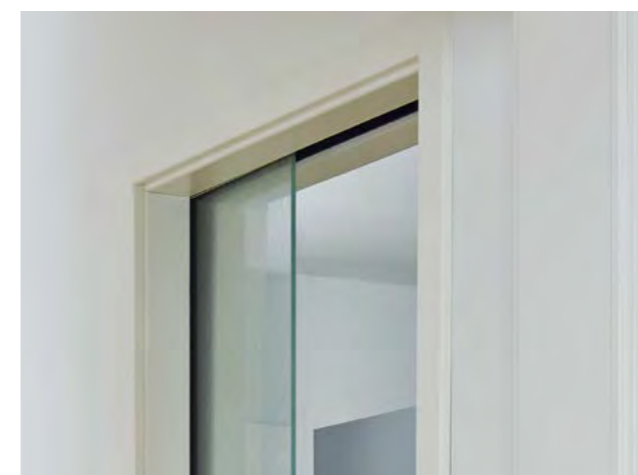

SCHIEBETÜRBESCHLAG KLASSIK – AUSFÜHRUNG „IN DER WAND LAUFEND“

Innenlaufende Schiebetüren mit dem KLASSIK-Schiebetürbeschlag – egal ob als Holz- oder Ganzglastüren – sind die ideale Lösung, wenn es für normale Drehtüren in den verbundenen Räumen keinen Öffnungs- und Bewegungsraum gibt.

FERRURE POUR PORTE COULISSANTE KLASSIK – AGENCEMENT «DANS LE MUR»

Les portes coulissantes à galandage en bois ou entièrement vitrées dotées de la ferrure adaptée KLASSIK constituent la solution idéale lorsque l'espace d'ouverture et de mouvement est insuffisant pour des portes pivotantes dans les pièces communicantes.