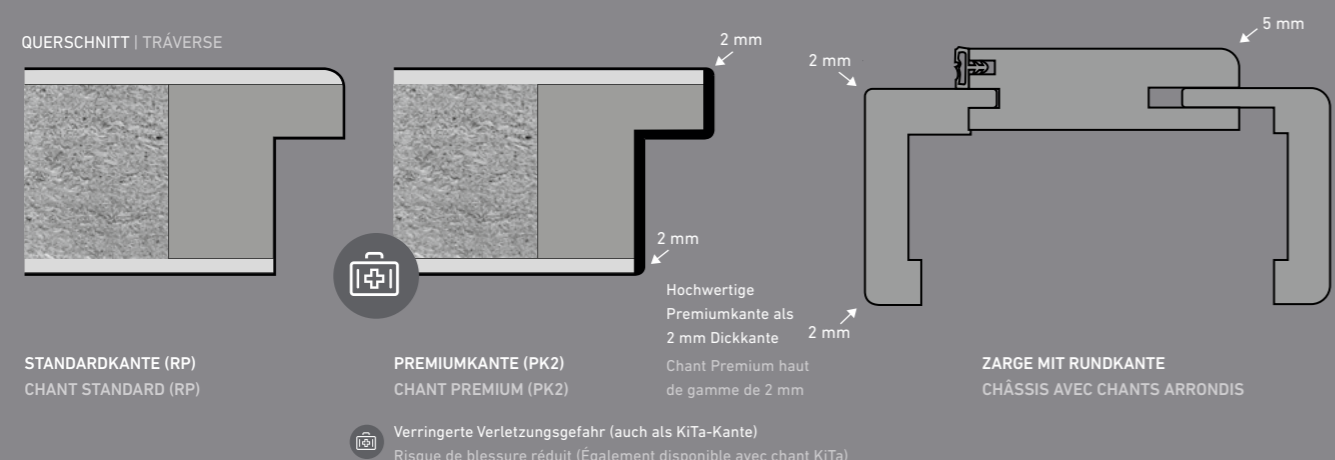

Kleine Rundkante an Türblatt und Zarge Petit chant arrondi sur le battant et le châssis

PRÜM Türen und Zargen mit den Oberflächen CPL Karo, Weißlack 9016, Weißlack 9010 und die neuen Grautöne sind mit einer neuen exklusiven Premiumkante (PK2) erhältlich.

Les portes et châssis PRÜM en CPL Karo, laque blanche 9016, laque blanche 9010 et les nouvelles teintes de gris sont disponibles avec un nouveau chant premium (PK2).