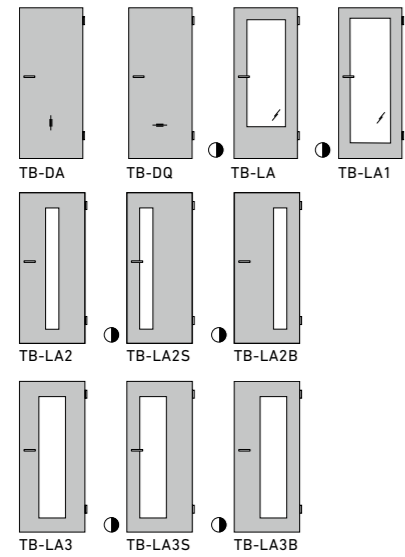

STANDARD
STANDARD