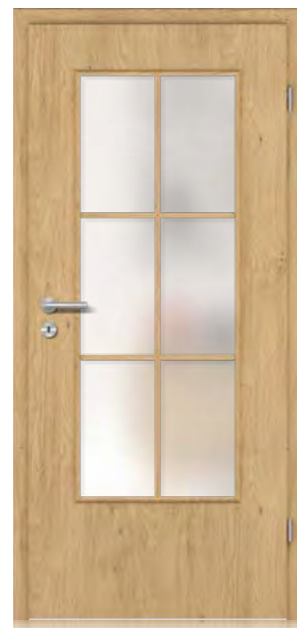

Lichtausschnitt-Türen

geschlossene Türen

**1** STANDARD TB-DA  
CPL Touch Eiche Astig

**2** STANDARD TB-LA-DA+SP4  
CPL Touch Eiche Astig  
FLOAT SATINIERT, Ornamentglas  
FU-RF-60/16

RAVENNA, Standard-Rosette  
PORTES STANDARD TB-LA-DA+SP4  
CPL Touch chêne nouveaux  
FLOAT SATINÉE, Verre décore  
FU-RF-60/16  
RAVENNA, rosette standard