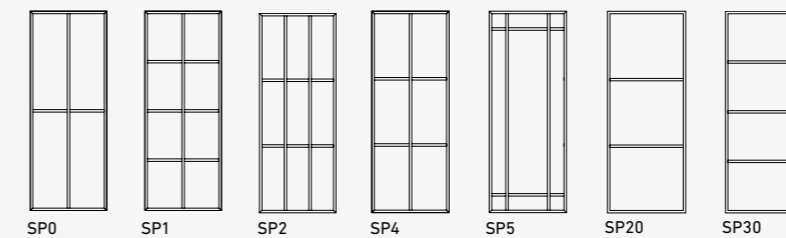

SPROSSENRAHMEN
CADRE EN PETITS BOIS