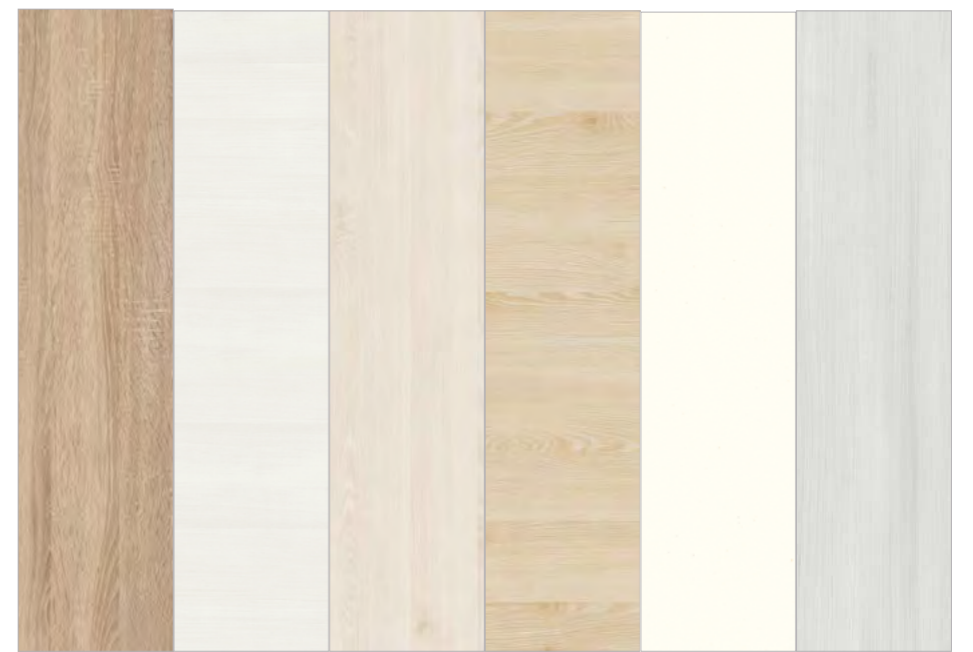

Technische Details

Détails techniques

ENTDECKEN SIE UNSERE TÜRENDETAILS AUF EINEN BLICK

Eine Übersicht über Glasprogramm, Beschläge, Zargen und spezielle Funktionen.

DECOUVREZ D'UN COUP D'EIL L'OFFRE DE NOS PORTES

un aperçu des revêtements, programme des verres, ferrures, huisseries et fonctions spéciales.