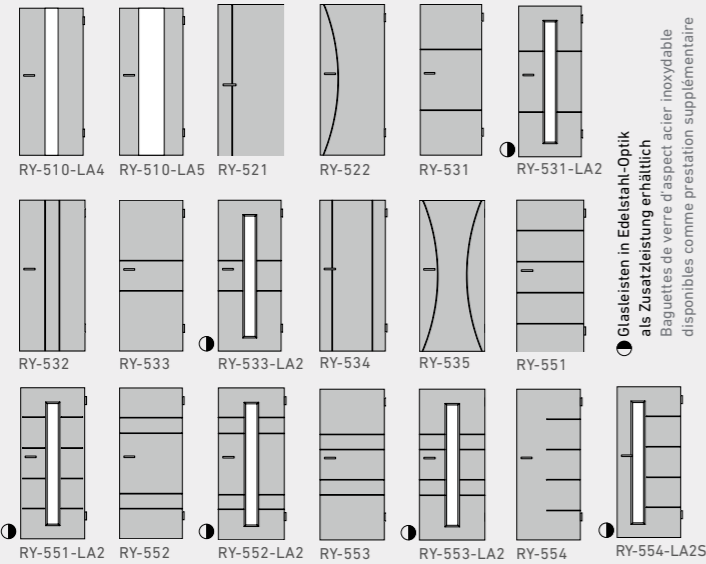

Gesamtübersicht ROYAL-Programm

Vue d'ensemble programme ROYAL

*LEGENDE S. 161 | *LÉGENDE S. 161

ROYAL 500 | ROYAL 500

Glasleisten in Edelstahl-Optik
als Zusatzleistung erhältlich
Baguettes de verre d'aspect inoxydable
disponibles comme prestation supplémentaire

OBERFLÄCHEN
SURFACES

TÜRKANTEN*
CHANTS*

CPL KARO WHITE

CPL KARO BEIGE

CPL KARO GREY

CPL KARO DARK

OBERFLÄCHEN
SURFACES

TÜRKANTEN*
CHANTS*

OBERFLÄCHEN
SURFACES

TÜRKANTEN*
CHANTS*

OBERFLÄCHEN
SURFACES

TÜRKANTEN*
CHANTS*