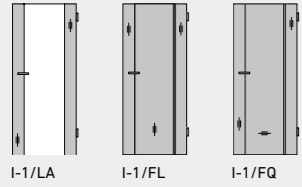

Gesamtübersicht LIFESTYLE-Programm

Vue d'ensemble programme LIFESTYLE

*LEGENDE S. 161 | *LÉGENDE S. 161

INTARSIA | INTARSIA