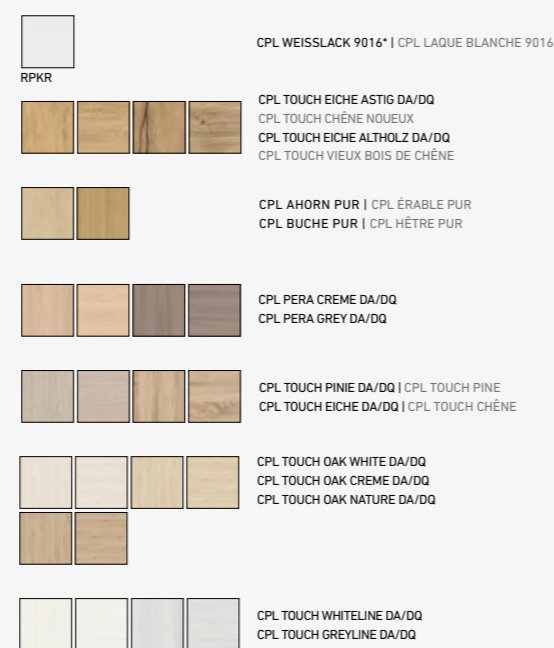

STANDARD
STANDARD

INTARSIA
INTARSIA

▲ Nicht erhältlich in CPL Weißlack 9016, CPL Buche Pur und CPL Ahorn Pur
Non disponible en CPL Laque blanche 9016, CPL Hêtre pur und CPL Érable pur

ROYAL 500
ROYAL 500

- DQ **Strukturrichtung DQ quer**
  Sense de structure DQ horizontale
- DA **Strukturrichtung DA längs**
  Sense de structure DA verticale
- LA **Lichtausschnitt**
  Découpe de lumière
- GG **Ganzglastür**
  porte tout verre
- **Glasleisten in Edelstahl-Optik als Zusatzleistung erhältlich**
  Baguettes de verre d'aspect acierinoxydable disponibles comme prestation supplémentaire
- PK2 **Premiumkante**
  Chant premium
- RP **Rundkante**
  Chant Arrondis
- RPKR **Kleine Rundkante**
  Petit chant Arrondis

OBERFLÄCHEN | SURFACES

*ähnlich 9010/9016

*ähnlich 9016

*ähnlich 9010/9016

TÜRKANTEN | CHANTS