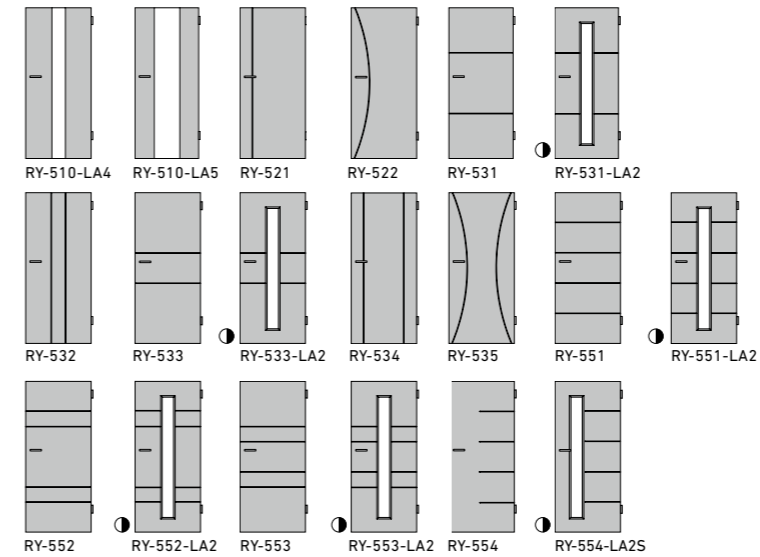

ROYAL 500
ROYAL 500