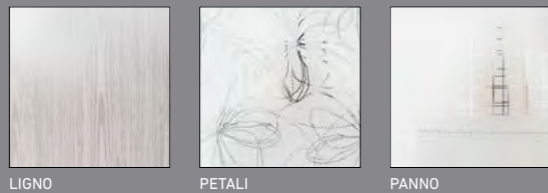

MODERNE ORNAMENTGLÄSER | VERRES AVEC ORNEMENT MODERNE