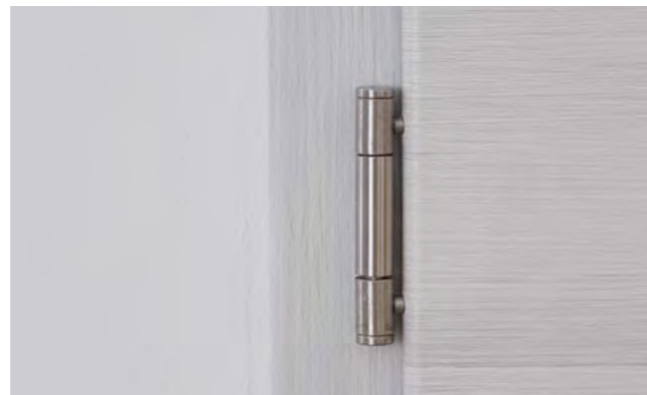

**NOS PORTES FONT BONNE FIGURE MÊME SUR DES SURFACES INCLINÉES :**

Grâce aux éléments obliques sur mesure, elles vous permettent d'économiser de l'espace dans chaque pièce.

VIDEO Schrägelemente | Éléments obliques [KLICK](#)

Schrägelement geschlossen (angepasst an Dachschräge)

Schrägelement geöffnet (angepasst an Dachschräge)

Detail Gehrung

Standard Schließblech Edelstahl

3-tlg. Band V 0026

**Schrägelemente | Éléments obliques**