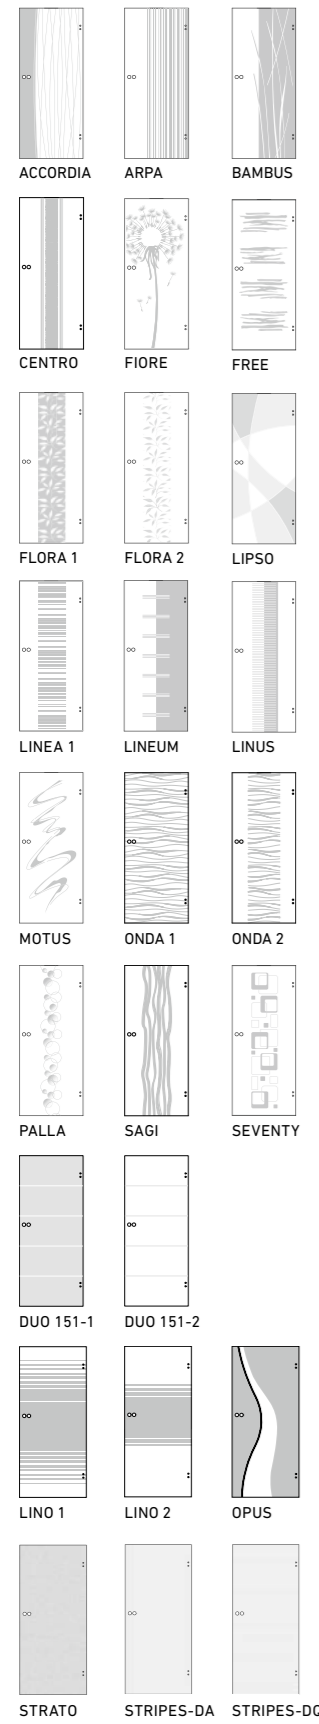

GANZGLASTÜREN DESIGN
PORT TOUT VEREE DESIGN