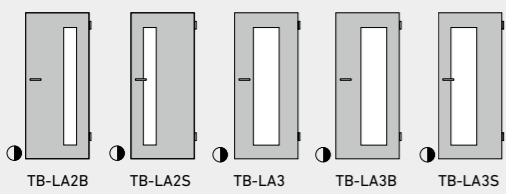

Gesamtübersicht STANDARD-Programm

Vue d'ensemble programme STANDARD

*LEGENDE S. 161 | *LÉGENDE S. 161

STANDARD | STANDARD

① Glasleisten in Edelstahl-Optik als Zusatzleistung erhältlich
Baguettes de verre d'aspect acier inoxydable disponibles comme prestation supplémentaire

OBERFLÄCHEN
SURFACES

CPL WEISSLACK 9010
CPL LAQUE BLANCHE 9010

TÜRKANTEN
CHANTS

RP PK2 PREMIUM KANTE

OBERFLÄCHEN
SURFACES

CPL WEISSLACK 9016
CPL LAQUE BLANCHE 9016

CPL SEIDENGRAU
CPL GRIS SOIE

CPL STAUBGRAU
CPL GRIS POUSSIÈRE

CPL GRAPHITGRAU
CPL GRIS GRAPHITE

TÜRKANTEN
CHANTS

RPKR PK2 PREMIUM KANTE

OBERFLÄCHEN
SURFACES

CPL KARO WHITE

CPL KARO BEIGE

CPL KARO GREY

CPL KARO DARK

TÜRKANTEN
CHANTS

PK2 PREMIUM KANTE

OBERFLÄCHEN
SURFACES

CPL AHORN PUR,
CPL BUCHE PUR
CPL ÉRABLE PUR,
CPL HÊTRE PUR

CPL TOUCH EICHE ASTIG DA/DQ, CPL TOUCH EICHE ALTHOLZ DA/DQ, CPL TOUCH PINIE DA/DQ
CPL TOUCH CHÊNE NOUEUX DA/DQ, CPL TOUCH VIEUX CHÊNE DA/DQ, CPL TOUCH PINE DA/DQ

CPL TOUCH EICHE DA/DQ, CPL TOUCH WHITELINE DA/DQ,
CPL TOUCH GREYLINE DA/DQ
CPL TOUCH CHÊNE DA/DQ, CPL TOUCH WHITELINE DA/DQ,
CPL TOUCH GREYLINE DA/DQ

CPL PERA GREY DA/DQ,
CPL PERA CREME DA/DQ

CPL EICHE, CPL GRAU,
CPL ESCHWEISS
CPL CHÊNE, CPL GRIS,
CPL FRÊNE BLANC

CPL TOUCH OAK WHITE DA/DQ, CPL TOUCH OAK CREME DA/DQ, CPL TOUCH OAK NATURE DA/DQ

TÜRKANTEN*
CHANTS*

GLÄSER | VERRES