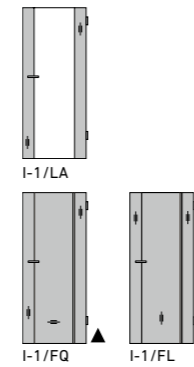

INTARSIA
INTARSIA