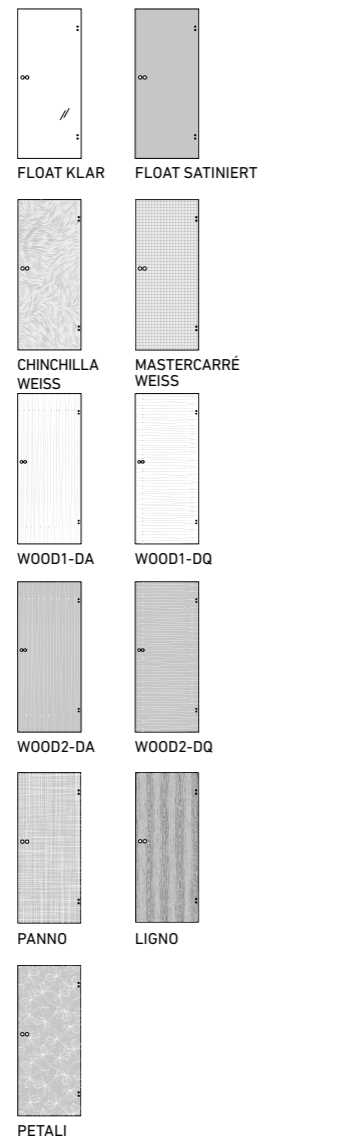

GANZGLASTÜREN ORNAMENT
PORT TOUT VERRE DÉCORÉ